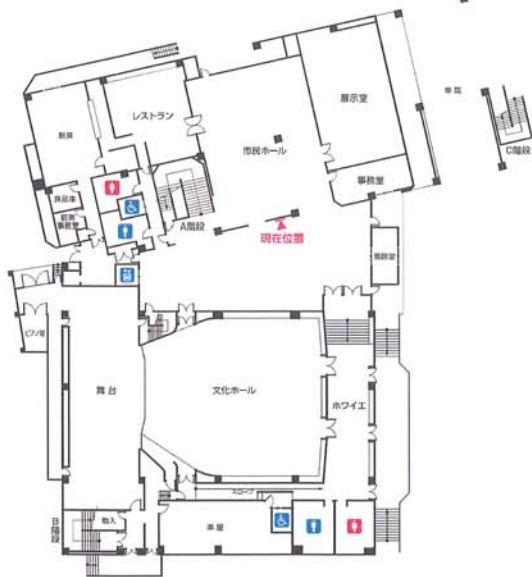

柏崎市産業文化会館 案内図

1F

2F

3F